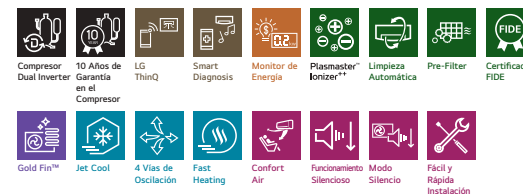

ESPECIFICACIONES

ARTCOOL AI

• **Combinación Única**

MODELO		VR182CB	VR182HB	VR242CB	VR242HB
Capacidad de Enfriamiento	kW	5.27	5.27	6.45	6.45
	Btu/h	18,000	18,000	22,000	22,000
Capacidad de Calefacción	kW	-	5.3	-	6.4
	Btu/h	-	18,000	-	22,000
Potencia de Entrada / Calefacción	W	1,520	1,560 / 1,460	1,940	1,940 / 1,840
Corriente	Enfriamiento / Calefacción	A	6.8	6.9 / 6.5	8.6
Corriente Máxima	Enfriamiento / Calefacción	A	-	6.5	-
EER	W/W	3.47	3.32	3.38	3.32
	Btu/Wh	11.8	11.3	11.5	11.3
COP	W/W	-	-	3.61	3.5
SEER		21.6	21.5	21.6	21.5
Suministro de Potencia	Ø, V, Hz	1, 220, 50/60	1, 220, 50/60	1, 220, 50/60	1, 220, 50/60
Nivel de Ruido	Unidad Interior (SH / H / M / L / SL) dB(A)	- / 48 / 41 / 36 / 32	- / 48 / 41 / 36 / 32	- / 48 / 42 / 38 / 32	- / 48 / 42 / 38 / 32
	Unidad Exterior (CO / HP) dB(A)	55 / -	54 / 56	55 / -	55 / 57
Compresor	Tipo	Twin Rotary	Twin Rotary	Twin Rotary	Twin Rotary
Ventilador (Interior)	Tipo de Motor	BLDC	BLDC	BLDC	BLDC
	Salida del Motor	W	30	30	30
Ventilador (Exterior)	Tipo de Motor	BLDC	BLDC	BLDC	BLDC
	Salida del Motor	W	85	85	85
Dimensiones	Unidad Interior (A x L x P) mm	895 x 307 x 235	895 x 307 x 235	895 x 307 x 235	895 x 307 x 235
	inch	35.2 x 12.1 x 9.3	35.2 x 12.1 x 9.3	35.2 x 12.1 x 9.3	35.2 x 12.1 x 9.3
	Unidad Exterior (A x L x P) mm	770 x 545 x 288	870 x 650 x 330	770 x 545 x 288	870 x 650 x 330
	inch	30.3 x 21.5 x 11.3	34.3 x 25.6 x 13.0	30.3 x 21.5 x 11.3	34.3 x 25.6 x 13.0
Peso Neto	Unidad Interior kg (lbs)	12.8 (28.2)	12.8 (28.2)	12.8 (28.2)	12.8 (28.2)
	Unidad Exterior kg (lbs)	34.4 (75.8)	44.0 (97.0)	35.0 (77.2)	44.5 (98.1)
Rango de Operación	Enfriamiento (Unidad Exterior) °C (°F)	-15 - 48°C (5 - 118.4°F)	-5 - 48°C (41 - 118.4°F)	-15 - 48°C (5 - 118.4°F)	-5 - 48°C (41 - 118.4°F)
	Calefacción (Unidad Exterior) °C (°F)	-	-15 - 24°C (23 - 75.2°F)	-	-15 - 24°C (23 - 75.2°F)
Máx. Longitud de la Tubería	m (ft)	20 (65.6)	20 (65.6)	20 (65.6)	20 (65.6)
Máx. Diferencia de Elevación	m (ft)	10 (32.8)	10 (32.8)	10 (32.8)	10 (32.8)
Código de Herramienta (Chasis)	Unidad Interior + Unidad Exterior	SJ / UL2	SJ / UL2	SJ / U24A	SJ / U24A
Filtro	Pre Filtro (Lavable / Anti-hongos)	●	●	●	●
	Plasmaster Ionizer	●	●	●	●
	Limpieza Automática	●	●	●	●
Rango para Ajuste de Temperatura	Enfriamiento	18 - 30°C (64 - 86°F)	18 - 30°C (64 - 86°F)	18 - 30°C (64 - 86°F)	18 - 30°C (64 - 86°F)
	Calefacción	-	-	-	-
Función	Modo Sueño	12 hr	12 hr	12 hr	12 hr
	Operación Soft Dry	●	●	●	●
	Jet Cool	●	●	●	●
	Control Wi-Fi (Control por Smartphone)	●	●	●	●
	Protección para Voltaje	●	●	●	●
	Smart Diagnosis	●	●	●	●